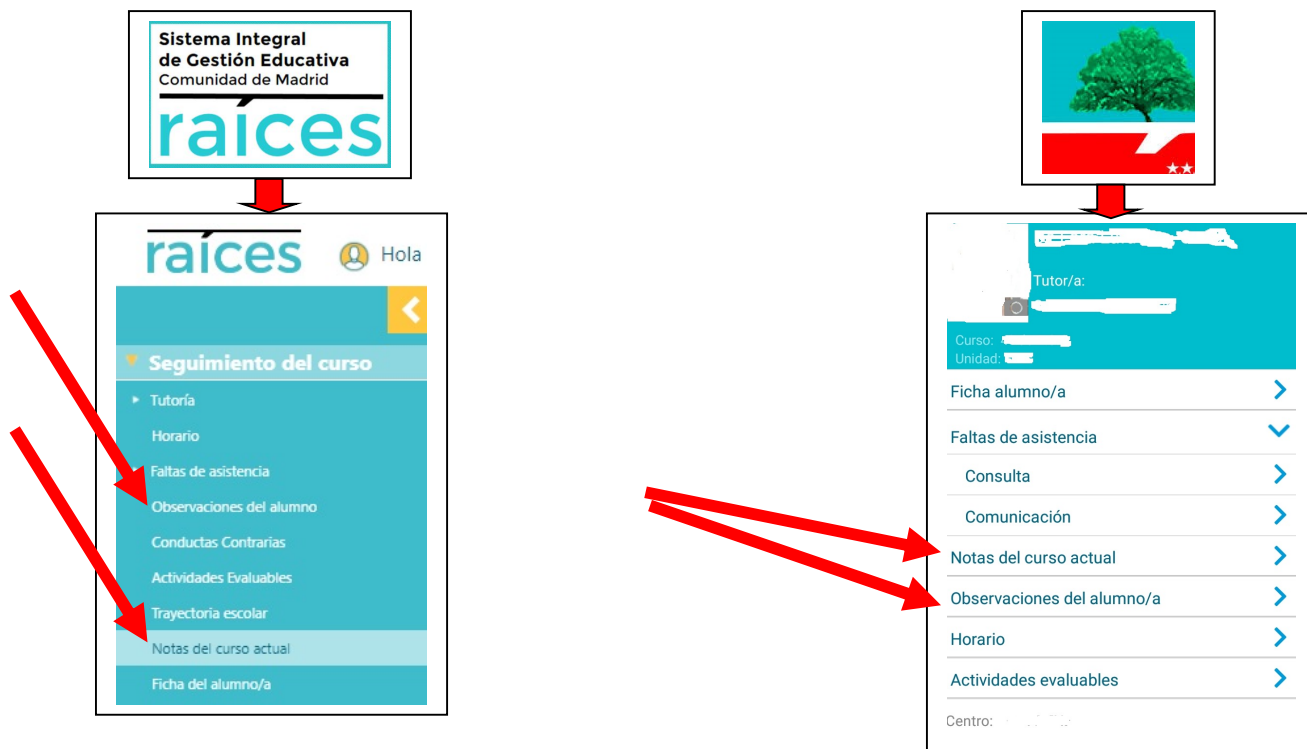

Circular Familias: Información final 1º trimestre -Diciembre 2022

ASUNTO: Información familias final del 1º trimestre (sep/oct/nov y dic 2022)

Estimadas Familias:

Próximos a la finalización del primer trimestre del curso 2022-2023 y en vísperas de las fiestas navideñas, desde el Colegio queremos desearos buenos momentos y Felices Fiestas en compañía de los vuestros.

Aprovechamos esta circular para informaros de los acontecimientos más importantes de estos últimos días del mes de diciembre de 2022:

* INFORMACIÓN SEGUIMIENTO ACADÉMICO 1º TRIMESTRE Curso 2022-2023.

Educación Primaria: El jueves día 22 de diciembre de 2022, todas las familias de Educación Primaria (desde 1º a 6º) tendrán acceso en la Plataforma RAICES y/o APP Roble a las calificaciones del 1º trimestre, y a las observaciones del alumno (siempre que procedan).